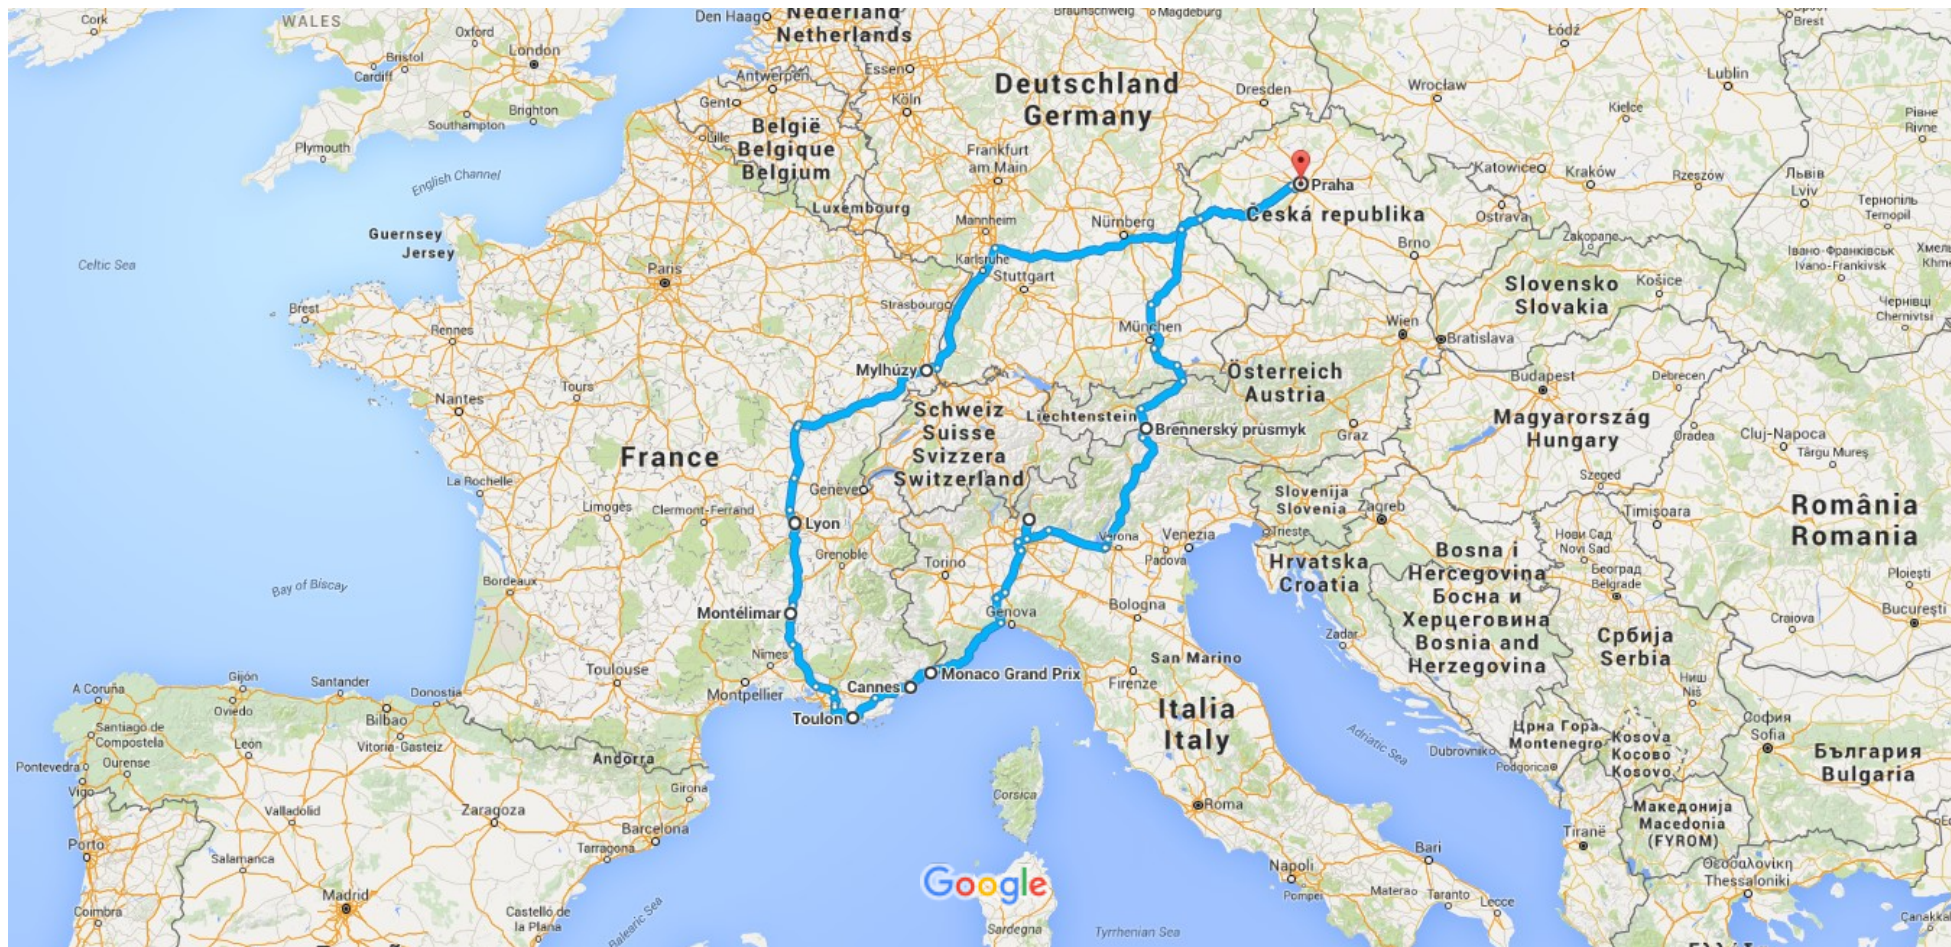

Z Praha do Praha

Trasa zájezdu

Autem 2 981 km, 30 h

Mapová data ©2016 GeoBasis-DE/BKG (©2009),Google,Inst. Geogr. Nacional 100 km

po A6 a A5

30 h bez provozu

30 h

2 981 km

- ⚠ Na plánované trase se platí mýtné
 - ⚠ Plánovaná trasa prochází několika zeměmi
-